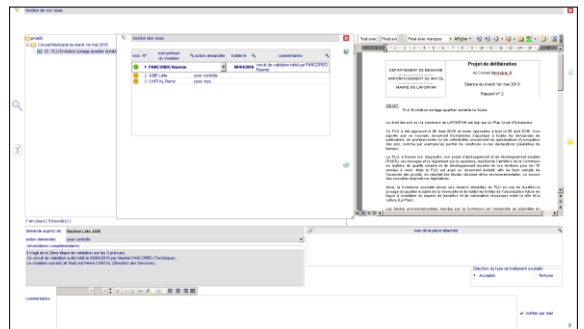

CourrierLogik

dématérialisation - suivi courriers

Simple comme un papier et un crayon

Enregistrement simplifié

Enregistrement d'un courrier en **moins d'une minute**
Traçabilité complète des actions sur chaque courrier
Automatisation de saisie - annotations
Code couleur simple état du courrier

Numérisation - indexation

Numérisation unitaire ou Numérisation **par lots**
Possibilité de Lecture Automatique de Document (**LAD**)
Indexation **plein-texte**

Suivi - alertes - pilotage

Un **journal de bord** pour les courriers en souffrance
Des **alertes par mail** disponibles (unitaire / par lots)
Des outils de pilotage simples adaptés à chaque profil
Annotations et suivi sur **tablettes** et **smartphones**

Réponses - accusés réception

Diverses possibilités de traitement des courriers
Des **réponses liées** de manière automatique
Un suivi interne et externe simplifié
Accusé réception automatique (courrier ou mail)
Un module « démarche tiers »

Import - rédaction départs

Insertion courriers départs (mode 'import' ou 'modèle')
Respect **charte graphique**
Liens automatiques arrivées-départs
Rattachement documents numérisés (unitaire / lots)

Circuit de validation

Adaptation et personnalisation des circuits.
Sollicitations des services à tout moment.
Notifications par mail
Validation des circuits sur **tablettes** et **smartphones**

Parapheur électronique

Liaison avec les parapheurs électroniques (*)
Possibilité de choisir la cinématique
Retour du document signé numériquement

(**) connecteur avec les parapheurs électroniques (DocaPost et SRCI)